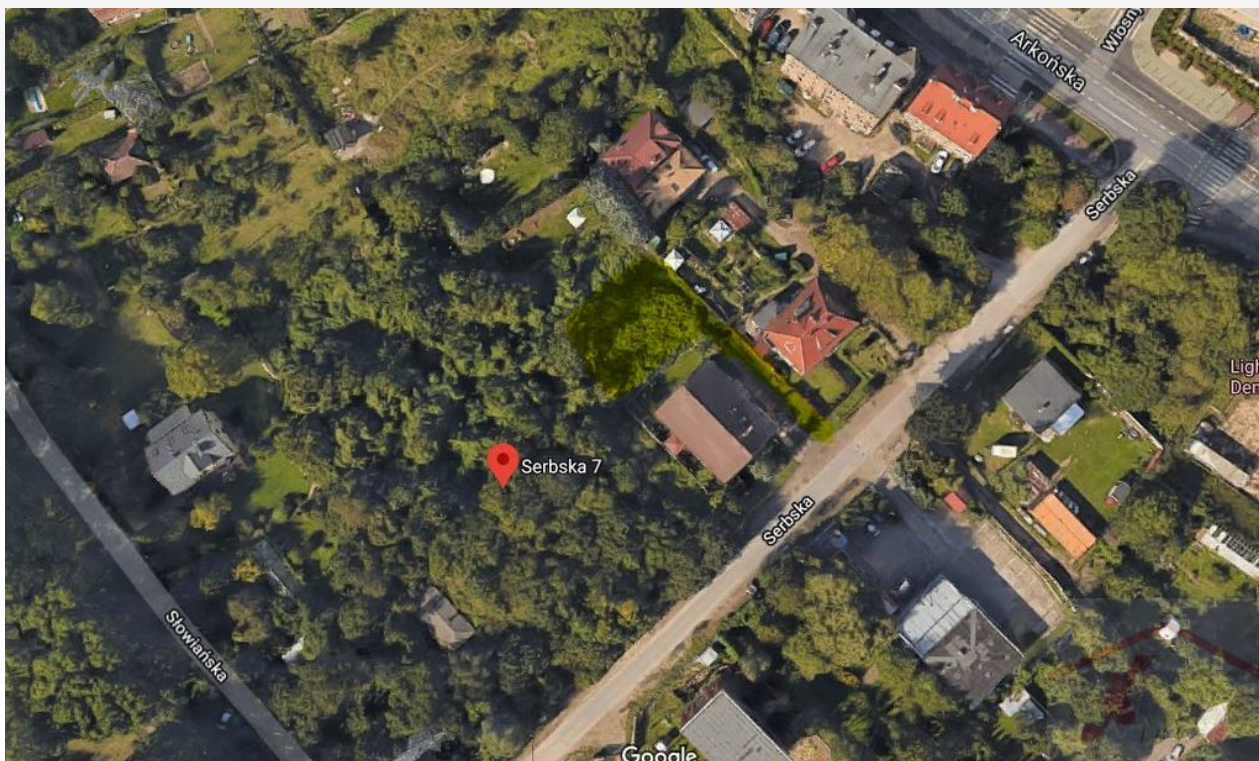

DZIAŁKA NA SPRZEDAŻ  
pow. działki: 772 m<sup>2</sup>,  
SZCZECIN, ARKOŃSKIE  
Cena **470 000** zł

Oferta sprzedaży działki na ul. Serbskiej w Szczecinie zaraz przy ogrodzie botanicznym.

Świetna lokalizacja, aktualnie plan zagospodarowania w trakcie uchwalania.

Wszystkie media na działce sąsiedniej.

Oferta składa się z dwóch działek, działki właściwej oraz drogowej.

Zapraszam na prezentację.

Symbol

EXT23887

Symbol SWO

378389

Rodzaj nieruchomości	DZIAŁKA	Rodzaj transakcji	SPRZEDAŻ
Status	AKTUALNA	Rodzaj rynku	WTÓRNY
Cena	470 000 PLN	Cena w EURO	104 199 €
Cena w USD	113 458 \$	Cena za m2	609 PLN
Kraj	POLSKA	Województwo	ZACHODNIOPOMORSKIE
Powiat	SZCZECIN	Gmina	SZCZECIN
Miejscowość	SZCZECIN	Prawobrzeże /lewobrzeże	LEWOBRZEŻE
Dzielnica - osiedle	ARKOŃSKIE	Powierzchnia działki	772 m <sup>2</sup>
Dostępne sieci	EN. ELEKTR., WODOCIĄG, KANAL.SANIT., GAZ	Energia elektryczna	JEST
Podłączony gaz	JEST	Podłączony wodociąg	JEST
Podłączona kanalizacja	JEST	Nr Licencji	15730